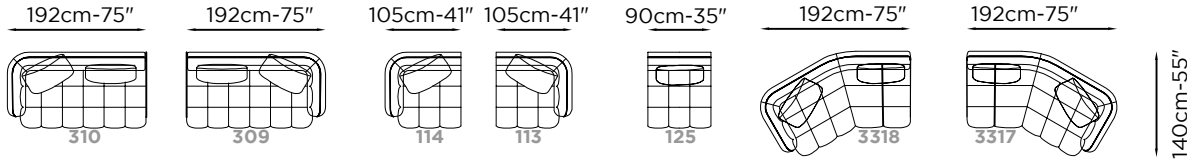

ABBRACCI

Piede
Legs
Piètement

Plastica
Plastic
Plastique

Piede v.100
Legs v.100
Piètement v.100

Metallo
Metal
Métal

- 42** Grafite
Graphite
Graphite
- 46** Ramato
Copper
Culvré
- 47** Bronzato
Bronzed
Bronzé
- 38** Nero Anodico
Anodic black
Noir anodique
- 70** Alluminio
brunito
Burnished
aluminium
Aluminium
bronzé
- 71** Nero titanio
lucido
Glossy black
titanium
Noir titane
brillant