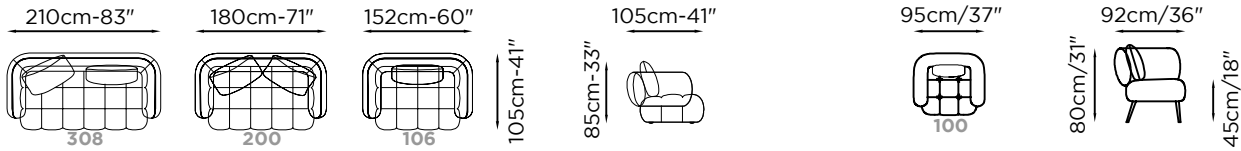

ABBRACCI

Piede
Legs
Piètement

Plastica
Plastic
Plastique

Piede v.100
Legs v.100
Piètement v.100

Metallo
Metal
Métal

- 42** Grafite
Graphite
Graphite
- 46** Ramato
Copper
Culvré
- 47** Bronzato
Bronzed
Bronzé
- 38** Nero Anodico
Anodic black
Noir anodique
- 70** Alluminio
brunito
Burnished
aluminium
Aluminium
bronzé
- 71** Nero titanio
lucido
Glossy black
titanium
Noir titane
brillant