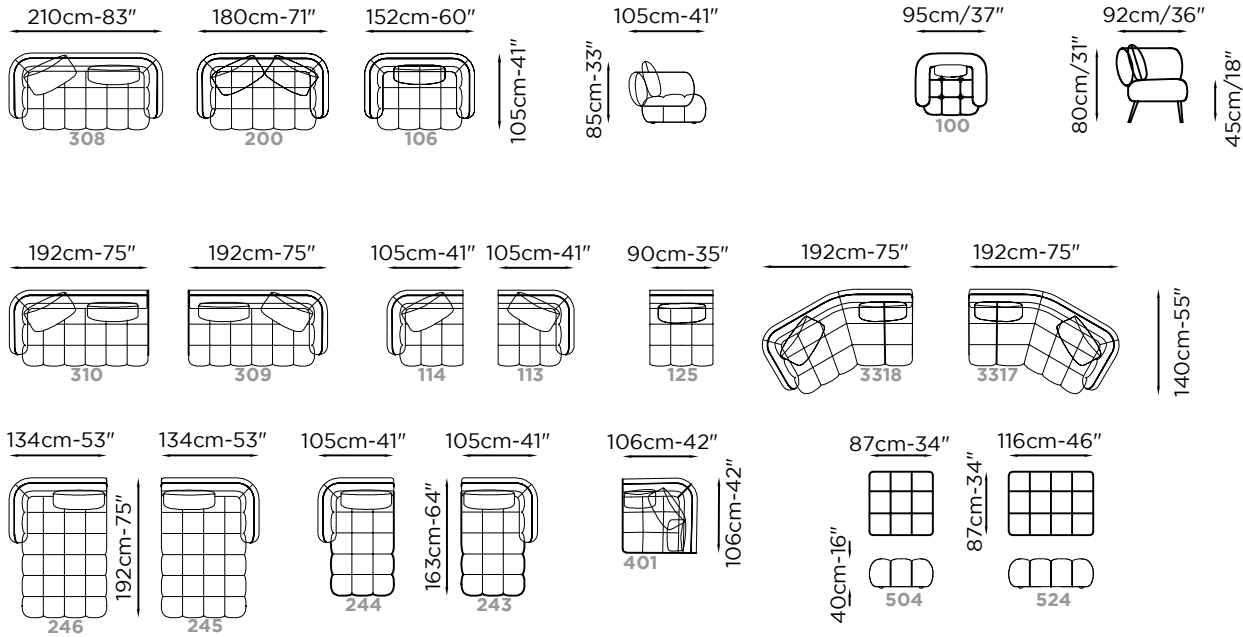

ABBRACCI

Piede
Legs
Piètement

Plastica
Plastic
Plastique

Piede v.100
Legs v.100
Piètement v.100

Metallo
Metal
Métal

- 42** Grafite
Graphite
Graphite
- 46** Ramato
Copper
Culvré
- 47** Bronzato
Bronzed
Bronzé
- 38** Nero Anodico
Anodic black
Noir anodique
- 70** Alluminio
brunito
Burnished
aluminium
Aluminium
bronzé
- 71** Nero titanio
lucido
Glossy black
titanium
Noir titane
brillant