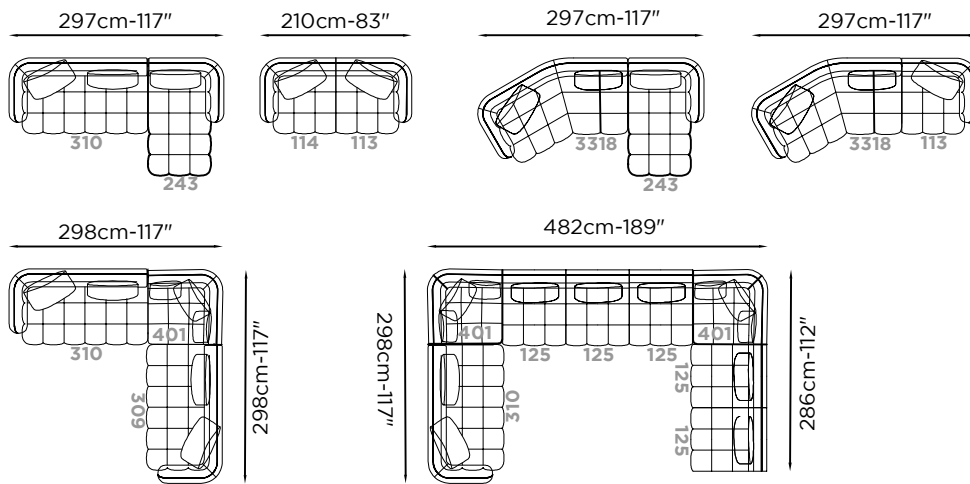

ABBRACCI

Piede
Legs
Piètement

Plastica
Plastic
Plastique

Piede v.100
Legs v.100
Piètement v.100

Metallo
Metal
Métal

- 42** Grafite
Graphite
Graphite
- 46** Ramato
Copper
Culvré
- 47** Bronzato
Bronzed
Bronzé
- 38** Nero Anodico
Anodic black
Noir anodique
- 70** Alluminio
brunito
Burnished
aluminium
Aluminium
bronzé
- 71** Nero titanio
lucido
Glossy black
titanium
Noir titane
brillant