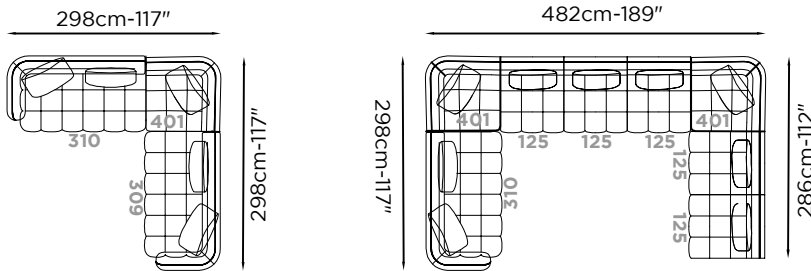

ABBRACCI

Piede
Legs
Piètement

Plastica
Plastic
Plastique

Piede v.100
Legs v.100
Piètement v.100

Metallo
Metal
Métal

- 42** Grafite
Graphite
Graphite
- 46** Ramato
Copper
Culvré
- 47** Bronzato
Bronzed
Bronzé
- 38** Nero Anodico
Anodic black
Noir anodique
- 70** Alluminio
brunito
Burnished
aluminium
Aluminium
bronzé
- 71** Nero titanio
lucido
Glossy black
titanium
Noir titane
brillant