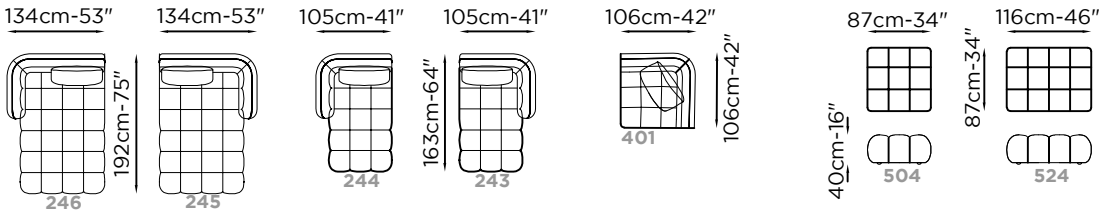

ABBRACCI

Piede
Legs
Piètement

Plastica
Plastic
Plastique

Piede v.100
Legs v.100
Piètement v.100

Metallo
Metal
Métal

- 42** Grafite
Graphite
Graphite
- 46** Ramato
Copper
Culvré
- 47** Bronzato
Bronzed
Bronzé
- 38** Nero Anodico
Anodic black
Noir anodique
- 70** Alluminio
brunito
Burnished
aluminium
Aluminium
bronzé
- 71** Nero titanio
lucido
Glossy black
titanium
Noir titane
brillant