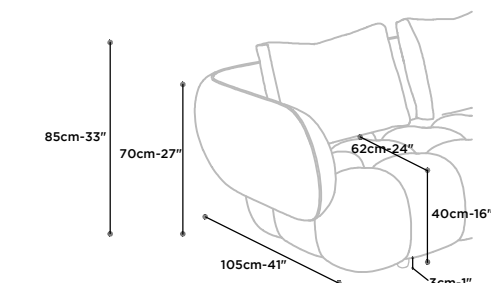

ABBRACCI

Piede
Legs
Piètement

Plastica
Plastic
Plastique

Piede v.100
Legs v.100
Piètement v.100

Metallo
Metal
Métal

- 42** Grafite
Graphite
Graphite
- 46** Ramato
Copper
Culvré
- 47** Bronzato
Bronzed
Bronzé
- 38** Nero Anodico
Anodic black
Noir anodique
- 70** Alluminio
brunito
Burnished
aluminium
Aluminium
bronzé
- 71** Nero titanio
lucido
Glossy black
titanium
Noir titane
brillant