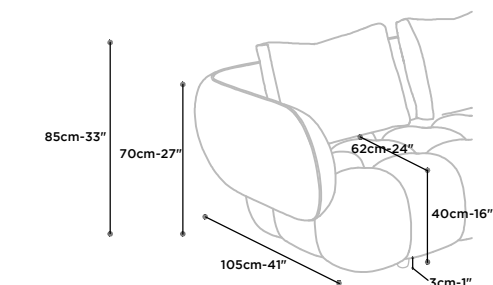

ABBRACCI

Piede
Legs
Piètement

Plastica
Plastic
Plastique

Piede v.100
Legs v.100
Piètement v.100

Metallo
Metal
Métal

- 42** Grafite
Graphite
Graphite
- 46** Ramato
Copper
Culvré
- 47** Bronzato
Bronzed
Bronzé
- 38** Nero Anodico
Anodic black
Noir anodique
- 70** Alluminio
brunito
Burnished
aluminium
Aluminium
bronzé
- 71** Nero titanio
lucido
Glossy black
titanium
Noir titane
brillant