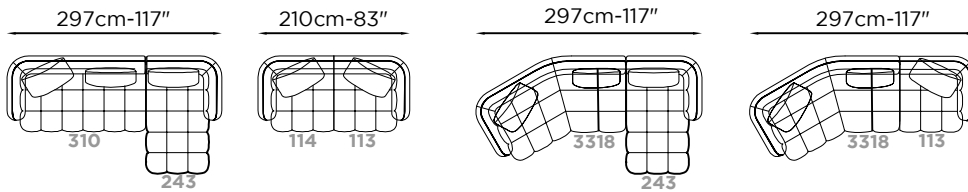

ABBRACCI

Piede
Legs
Piètement

Plastica
Plastic
Plastique

Piede v.100
Legs v.100
Piètement v.100

Metallo
Metal
Métal

- 42** Grafite
Graphite
Graphite
- 46** Ramato
Copper
Culvré
- 47** Bronzato
Bronzed
Bronzé
- 38** Nero Anodico
Anodic black
Noir anodique
- 70** Alluminio
brunito
Burnished
aluminium
Aluminium
bronzé
- 71** Nero titanio
lucido
Glossy black
titanium
Noir titane
brillant