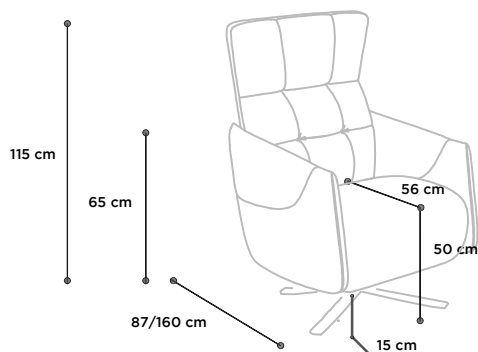

76 cm

87 cm

160 cm

Piede  
Legs  
Piètement

Metallo  
Métal  
Métal

38 Nero Anodico  
Anodic black  
Noir anodique

RIVESTIMENTO		
<b>Pelle Tessuto</b>		
IMBOTTITURA		
BRACCIOLO	CUSCINO SEDUTA	CUSCINO SPALLIERA
<b>Gomma</b>	<b>Gomma</b>	<b>Gomma</b>
COMFORT		
<b>Standard</b>		
FUNZIONE		
<b>Seduta e schienale reclinabile doppio motore</b>		
OPZIONI		