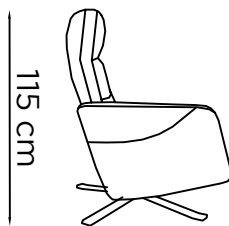

76 cm

87 cm

160 cm

Piede  
Legs  
Piètement

Metallo  
Métal  
Métal

38 Nero Anodico  
Anodic black  
Noir anodique

RIVESTIMENTO		
<b>Pelle Tessuto</b>		
IMBOTTITURA		
BRACCIOLO	CUSCINO SEDUTA	CUSCINO SPALLIERA
<b>Gomma</b>	<b>Gomma</b>	<b>Gomma</b>
COMFORT		
<b>Standard</b>		
FUNZIONE		
<b>Seduta e schienale reclinabile doppio motore</b>		
OPZIONI		