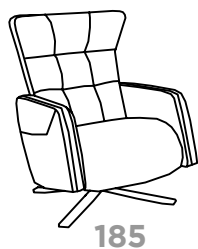

76 cm

87 cm

160 cm

Piede  
Legs  
Piètement

Metallo  
Métal  
Métal

38 Nero Anodico  
Anodic black  
Noir anodique

RIVESTIMENTO		
<b>Pelle Tessuto</b>		
IMBOTTITURA		
BRACCIOLO	CUSCINO SEDUTA	CUSCINO SPALLIERA
<b>Gomma</b>	<b>Gomma</b>	<b>Gomma</b>
COMFORT		
<b>Standard</b>		
FUNZIONE		
<b>Seduta e schienale reclinabile doppio motore</b>		
OPZIONI		

COVERING		
<b>Leather Fabric</b>		
FILLING		
ARMS	SEAT CUSHION	BACK CUSHION
<b>Foam</b>	<b>Foam</b>	<b>Foam</b>
COMFORT		
<b>Standard</b>		
FUNCTION		
<b>Double motor Electric recliner</b>		
OPTION		

REVETEMENTS		
<b>Cuir Tissu</b>		
REMBOURRAGE		
ACCOUDOIR	COUSSIN D'ASSISE	COUSSIN DE DOSSIER
<b>Mousse</b>	<b>Mousse</b>	<b>Mousse</b>
CONFORT		
<b>Standard</b>		
FONCTION		
<b>Système relax électrique bi-moteur</b>		
OPTION		