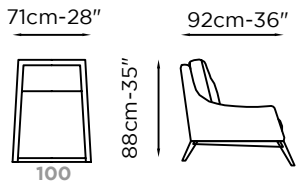

38
Nero Anodico
 Anodic black
 Noir anodique

- Piede
Legs
Piètement
- 42** Grafite
Graphite
Graphite
- 38** Nero Anodico
Anodic black
Noir anodique
- 46** Ramato
Copper
Culvré
- 70** Alluminio
brunito
Gurnished
aluminium
Aluminium
bronzé
- 47** Bronzato
Bronzed
Bronzé
- 71** Nero titanio
lucido
Glossy black
titanium
Noir titane
brillant
- 18** Noce canaletto
Canaletto walnut
Noyer canaletto
- 04** Noce brunito
Dark walnut
Noyer foncé
- 06** Wengè
Wengé
Wengé
- Legno
Wood
Boi