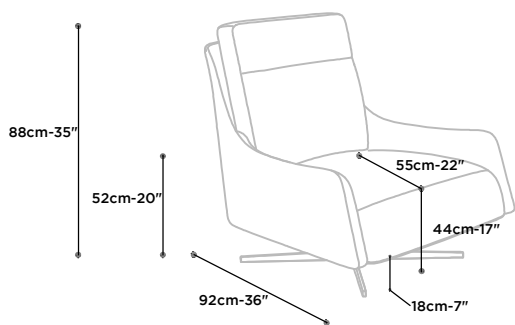

38
Nero Anodico
 Anodic black
 Noir anodique

- Piede
Legs
Piètement
- 42** Grafite
Graphite
Graphite
- 38** Nero Anodico
Anodic black
Noir anodique
- 46** Ramato
Copper
Culvré
- 70** Alluminio
brunito
Gurnished
aluminium
Aluminium
bronzé
- 47** Bronzato
Bronzed
Bronzé
- 71** Nero titanio
lucido
Glossy black
titanium
Noir titane
brillant
- 18** Noce canaletto
Canaletto walnut
Noyer canaletto
- 04** Noce brunito
Dark walnut
Noyer foncé
- 06** Wengè
Wengé
Wengé
- Legno
Wood
Boi