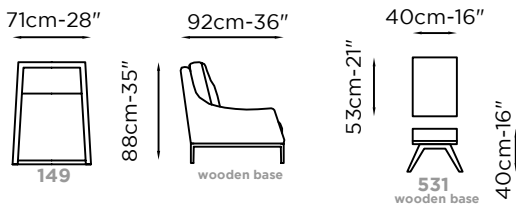

38
Nero Anodico
 Anodic black
 Noir anodique

- Piede
Legs
Piètement
- 42** Grafite
Graphite
Graphite
- 38** Nero Anodico
Anodic black
Noir anodique
- 46** Ramato
Copper
Culvré
- 70** Alluminio
brunito
Gurnished
aluminium
Aluminium
bronzé
- 47** Bronzato
Bronzed
Bronzé
- 71** Nero titanio
lucido
Glossy black
titanium
Noir titane
brillant
- 18** Noce canaletto
Canaletto walnut
Noyer canaletto
- 04** Noce brunito
Dark walnut
Noyer foncé
- 06** Wengè
Wengé
Wengé
- Legno
Wood
Boi