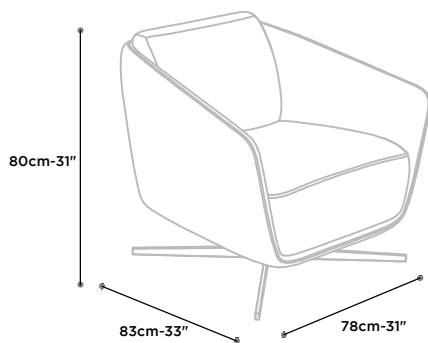

78cm-31"

105

83cm-33"

80cm-31"

Piede  
Legs  
Piètement

**Metallo**  
**Metal**  
**Métal**

**38** Nero Anodico  
Anodic black  
Noir anodique

RIVESTIMENTO			COVERING			REVETEMENTS		
<b>Pelle Tessuto</b>			<b>Leather Fabric</b>			<b>Cuir Tissu</b>		
IMBOTTITURA			FILLING			REMBOURRAGE		
BRACCIOLO	CUSCINO SEDUTA	CUSCINO SPALLIERA	ARMS	SEAT CUSHION	BACK CUSHION	ACCOUDOIR	COUSSIN D'ASSISE	COUSSIN DE DOSSIER
<b>Gomma</b>	<b>Gomma</b>	<b>Gomma</b>	<b>Foam</b>	<b>Foam</b>	<b>Foam</b>	<b>Mousse</b>	<b>Mousse</b>	<b>Mousse</b>
COMFORT			COMFORT			CONFORT		
<b>Standard</b>			<b>Standard</b>			<b>Standard</b>		
FUNZIONE			FUNCTION			FONCTION		
OPZIONI			OPTION			OPTION		