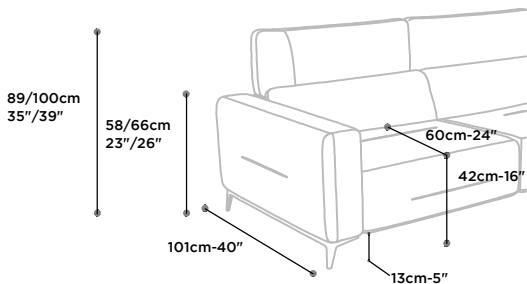

Piede
Legs
Piètement

Metallo
Metal
Métal