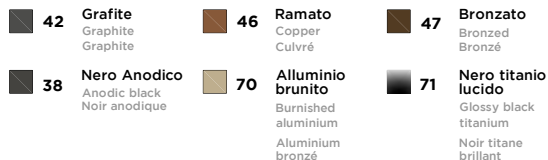

RIVESTIMENTO			COVERING			REVETEMENTS		
Pelle Tessuto			Leather Fabric			Cuir Tissu		
IMBOTTITURA			FILLING			REMBOURRAGE		
BRACCIOLO	CUSCINO SEDUTA	CUSCINO SPALLIERA	ARMS	SEAT CUSHION	BACK CUSHION	ACCOUDOIR	COUSSIN D'ASSISE	COUSSIN DE DOSSIER
Gomma	Gomma	Gomma	Foam	Foam	Foam	Mousse	Mousse	Mousse
COMFORT			COMFORT			CONFORT		
Soft - Hard			Soft - Hard			Soft - Ferme		
FUNZIONE			FUNCTION			FONCTION		
Seduta reclinare elettrica doppio motore			Electric recliner system dual motor			Système relax électrique bi-moteur		
Poggiatesta elettrico nelle versioni con seduta reclinare			Electric headrest on version with reclining seat			Appui-tête électrique dans les versions relax		
OPZIONI			OPTION			OPTION		
Poggiatesta regolabile elettrico nelle versioni fisse			Electric adjustable headrest on fix seats			Appui-tête à réglage électrique dans les versions fixes		
Cuciture a contrasto			Contrast stitching			Coutures contrast