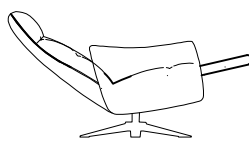

76cm-30"

185

115cm-45"

75cm-29"

50cm-20"

165cm-65"

76cm-30"

879

11 **Acciaio Satinato**
Satin Steel
Acier Satiné

RIVESTIMENTO			COVERING			REVETEMENTS		
Pelle Tessuto			Leather Fabric			Cuir Tissu		
IMBOTTITURA			FILLING			REMBOURRAGE		
BRACCIOLO	CUSCINO SEDUTA	CUSCINO SPALLIERA	ARMS	SEAT CUSHION	BACK CUSHION	ACCOUDOIR	COUSSIN D'ASSISE	COUSSIN DE DOSSIER
Gomma	Gomma	Gomma	Foam	Foam	Foam	Mousse	Mousse	Mousse
COMFORT			COMFORT			CONFORT		
Standard			Standard			Standard		
FUNZIONE			FUNCTION			FONCTION		
Seduta e schienale reclinabile doppio motore			Double motor Electric recliner			Système relax électrique bi-moteur		
OPZIONI			OPTION			OPTION		