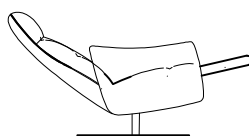

76cm-30"

185

115cm-45"

75cm-29"

50cm-20"

165cm-65"

76cm-30"

879

75cm-29"

165cm-65"

Piede
Legs
Piètement

Metallo
Metal
Métal

185

38 **Nero Anodico**
Anodic black
Noir anodique

879

38 **Nero Anodico**
Anodic black
Noir anodique

11 **Acciaio Satinato**
Satin Steel
Acier Satiné

RIVESTIMENTO			COVERING			REVETEMENTS		
Pelle Tessuto			Leather Fabric			Cuir Tissu		
IMBOTTITURA			FILLING			REMBOURRAGE		
BRACCIOLO	CUSCINO SEDUTA	CUSCINO SPALLIERA	ARMS	SEAT CUSHION	BACK CUSHION	ACCOUDOIR	COUSSIN D'ASSISE	COUSSIN DE DOSSIER
Gomma	Gomma	Gomma	Foam	Foam	Foam	Mousse	Mousse	Mousse
COMFORT			COMFORT			CONFORT		
Standard			Standard			Standard		
FUNZIONE			FUNCTION			FONCTION		
Seduta e schienale reclinabile doppio motore			Double motor Electric recliner			Système relax électrique bi-moteur		
OPZIONI			OPTION			OPTION