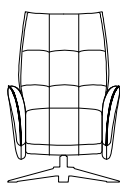

76cm-30"

185

115cm-45"

75cm-29"

50cm-20"

165cm-65"

76cm-30"

879

75cm-29"

165cm-65"

Piede
Legs
Piètement

Metallo
Metal
Métal

185

38 **Nero Anodico**
Anodic black
Noir anodique

879

38 **Nero Anodico**
Anodic black
Noir anodique