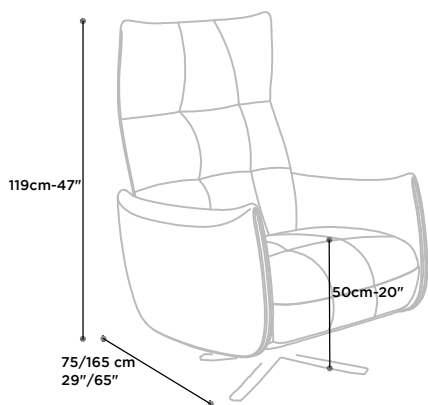

76cm-30"

185

115cm-45"

75cm-29"

50cm-20"

165cm-65"

76cm-30"

879

75cm-29"

165cm-65"

Piede
Legs
Piètement

Metallo
Metal
Métal

185

38 **Nero Anodico**
Anodic black
Noir anodique

879

38 **Nero Anodico**
Anodic black
Noir anodique