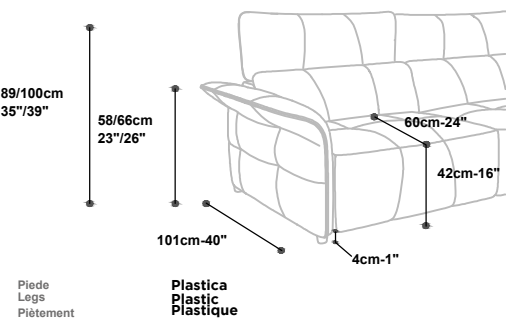

RIVESTIMENTO			COVERING			REVETEMENTS		
Pelle Tessuto			Leather Fabric			Cuir Tissu		
IMBOTTITURA			FILLING			REMBOURRAGE		
BRACCIOLO	CUSCINO SEDUTA	CUSCINO SPALLIERA	ARMS	SEAT CUSHION	BACK CUSHION	ACCOUDOIR	COUSSIN D'ASSISE	COUSSIN DE DOSSIER
Gomma	Gomma	Gomma	Foam	Foam	Foam	Mousse	Mousse	Mousse
COMFORT			COMFORT			CONFORT		
Soft - Hard			Soft - Hard			Soft - Ferme		
FUNZIONE			FUNCTION			FONCTION		
Seduta reclinare elettrico doppio motore Poggiatesta elettrico nelle versioni con seduta reclinare			Electric recliner system dual motor Electric headrest on version with reclining seat			Système relax électrique bi-moteur Appui-tête électrique dans les versions relax		
Braccio regolabile tipo manuale			Manually adjustable arm			Accoudoir à réglage manuel		
OPZIONI			OPTION			OPTION		
Poggiatesta regolabile elettrico nelle versioni fisse			Electric adjustable headrest on fix seats			Appui-tête à réglage électrique dans les versions fixes		
Cuciture a contrasto			Contrast stitching			Coutures contrast