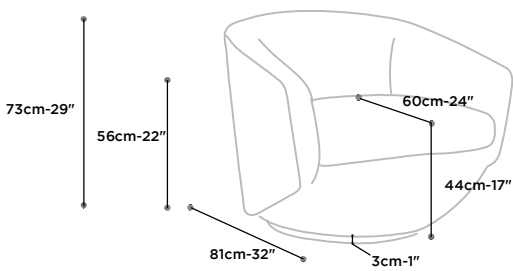

84cm-33"

81cm-32"

105

73cm-29"

Piede  
Legs  
Piètement

Metallo  
Metal  
Métal

**38** Nero Anodico  
Anodic black  
Noir anodique