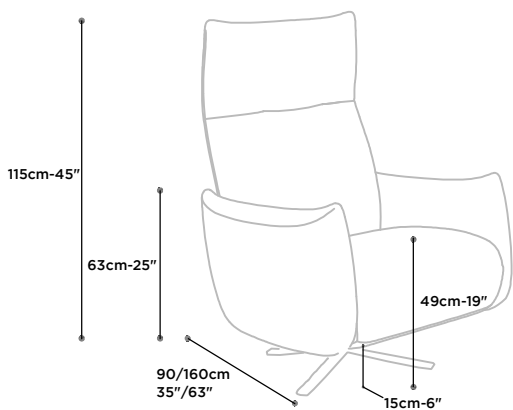

82cm-32"

185

90cm-35"

115cm-45"

160cm-63"

Piede
Legs
Piètement

Metallo
Metal
Métal

38 Nero Anodico
Anodic black
Noir anodique

| RIVESTIMENTO | | | COVERING | | | REJETEMENTS | | |
|---|----------------|-------------------|---------------------------------------|--------------|--------------|---|------------------|--------------------|
| Pelle Tessuto | | | Leather Fabric | | | Cuir Tissu | | |
| IMBOTTITURA | | | FILLING | | | REMBOURRAGE | | |
| BRACCIOLO | CUSCINO SEDUTA | CUSCINO SPALLIERA | ARMS | SEAT CUSHION | BACK CUSHION | ACCOUDOIR | COUSSIN D'ASSISE | COUSSIN DE DOSSIER |
| Gomma | Gomma | Gomma | Foam | Foam | Foam | Mousse | Mousse | Mousse |
| COMFORT | | | COMFORT | | | CONFORT | | |
| Standard | | | Standard | | | Standard | | |
| FUNZIONE | | | FUNCTION | | | FONCTION | | |
| Seduta e schienale reclinabile doppio motore | | | Double motor Electric recliner | | | Système relax électrique bi-moteur | | |
| OPZIONI | | | OPTION | | | OPTION | | |