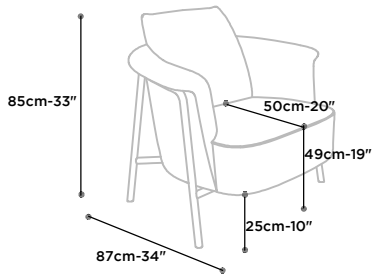

92cm-36"

100

85cm-33"

87cm-34"

Piede
Legs
Piètement

Metallo
Metal
Métal

- | | | |
|--|---|---|
| 42 Grafite
Graphite
Graphite | 46 Ramato
Copper
Culvré | 47 Bronzato
Bronzed
Bronzé |
| 38 Nero Anodico
Anodic black
Noir anodique | 70 Alluminio
brunito
Garnished
aluminium
Aluminium
bronzé | 71 Nero titanio
lucido
Glossy black
titanium
Noir titane
brillant |