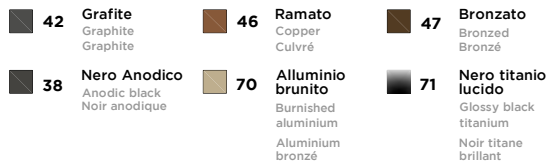

Piede  
Legs  
Piètement

Metallo  
Metal  
Métal

RIVESTIMENTO			COVERING			REVETEMENTS		
<b>Pelle Tessuto</b>			<b>Leather Fabric</b>			<b>Cuir Tissu</b>		
IMBOTTITURA			FILLING			REMBOURRAGE		
BRACCIOLO	CUSCINO SEDUTA	CUSCINO SPALLIERA	ARMS	SEAT CUSHION	BACK CUSHION	ACCOUDOIR	COUSSIN D'ASSISE	COUSSIN DE DOSSIER
<b>Gomma</b>	<b>Gomma</b> <b>Memory foam</b>	<b>Gomma</b>	<b>Foam</b>	<b>Foam</b> <b>Memory foam</b>	<b>Foam</b>	<b>Mousse</b>	<b>Mousse</b> <b>Memory foam</b>	<b>Mousse</b>
COMFORT			COMFORT			CONFORT		
<b>Standard</b>			<b>Standard</b>			<b>Standard</b>		
FUNZIONE			FUNCTION			FONCTION		
<b>Braccio regolabile tipo manuale</b>			<b>Manually adjustable arm</b>			<b>Accoudoir à réglage manuel</b>		
OPZIONI			OPTION			OPTION		
<b>Cuciture a contrasto</b>			<b>Contrast stitching</b>			<b>Coutures contrast</b>		
<b>Rivestimento in tessuto sfoderabile</b>			<b>Removable fabric cover</b>			<b>Housse en tissu amovible</b>		