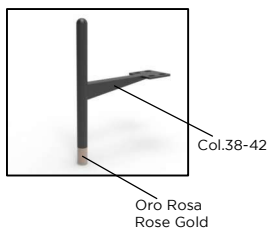

Piede
Legs
Piètement

Metallo
Metal
Métal

- 42** Grafite
Graphite
Graphite
- 38** Nero Anodico
Anodic black
Noir anodique

RIVESTIMENTO		
Tessuto		
IMBOTTITURA		
BRACCIOLO	CUSCINO SEDUTA	CUSCINO SPALLIERA
Gomma Memory foam	Gomma Memory foam	Gomma Memory foam
COMFORT		
Standard		
FUNZIONE		
OPZIONI		
NOTE		

Tessuto sfoderabile
Rivestimento pelle:
 Storm - Silk - Newbuck - Smalla - Pango

Removable cover
Leather covering:
 Storm - Silk - Newbuck - Smalla - Pango

Déhoussable en tissu
Revêtement en cuir:
 Storm - Silk - Newbuck - Smalla - Pango