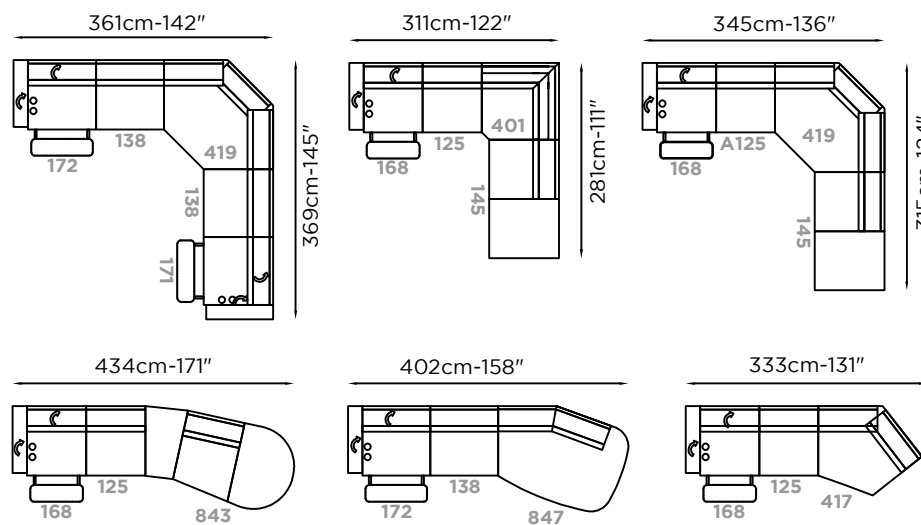

LEVI-LIGHT

ESEMPIO COMPOSIZIONE FISSA CON 2 POGGIATESTA ELETTRICO
EXAMPLE FIXED COMPOSITION WITH 2 ELECTRIC ADJUSTABLE HEADREST
EXEMPLE COMPOSITION FIXE AVEC 2 APPUI-TÊTE A REGLAGE ELECTRIQUE