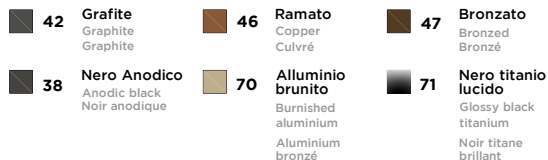

RIVESTIMENTO			COVERING			REVETEMENTS		
Pelle Tessuto			Leather Fabric			Cuir Tissu		
IMBOTTITURA			FILLING			REMBOURRAGE		
BRACCIOLLO	CUSCINO SEDUTA	CUSCINO SPALLIERA	ARMS	SEAT CUSHION	BACK CUSHION	ACCOUDOIR	COUSSIN D'ASSISE	COUSSIN DE DOSSIER
Gomma	Gomma	Gomma	Foam	Foam	Foam	Mousse	Mousse	Mousse
COMFORT			COMFORT			CONFORT		
Soft - Hard			Soft - Hard			Soft - Ferme		
FUNZIONE			FUNCTION			FONCTION		
Seduta reclinare elettrica doppio motore Poggiatesta elettrico nelle versioni con seduta reclinare			Electric recliner system dual motor Electric headrest on version with reclining seat			Système relax électrique bi-moteur Appui-tête électrique dans les versions relax		
Braccio regolabile tipo manuale OPZIONI			Manually adjustable arm OPTION			Accoudoir à réglage manuel OPTION		
Poggiatesta regolabile elettrico nelle versioni fisse			Electric adjustable headrest on fix seats			Appui-tête à réglage électrique dans les versions fixes		
Cuciture a contrasto			Contrast stitching			Coutures contrast