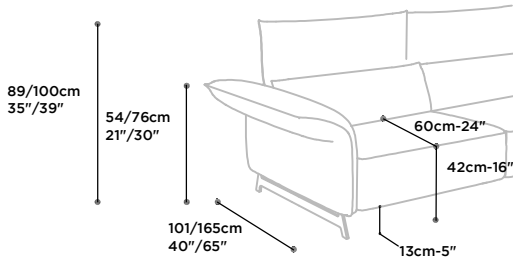

Piede
Legs
Piètement

Metallo
Metal
Métal