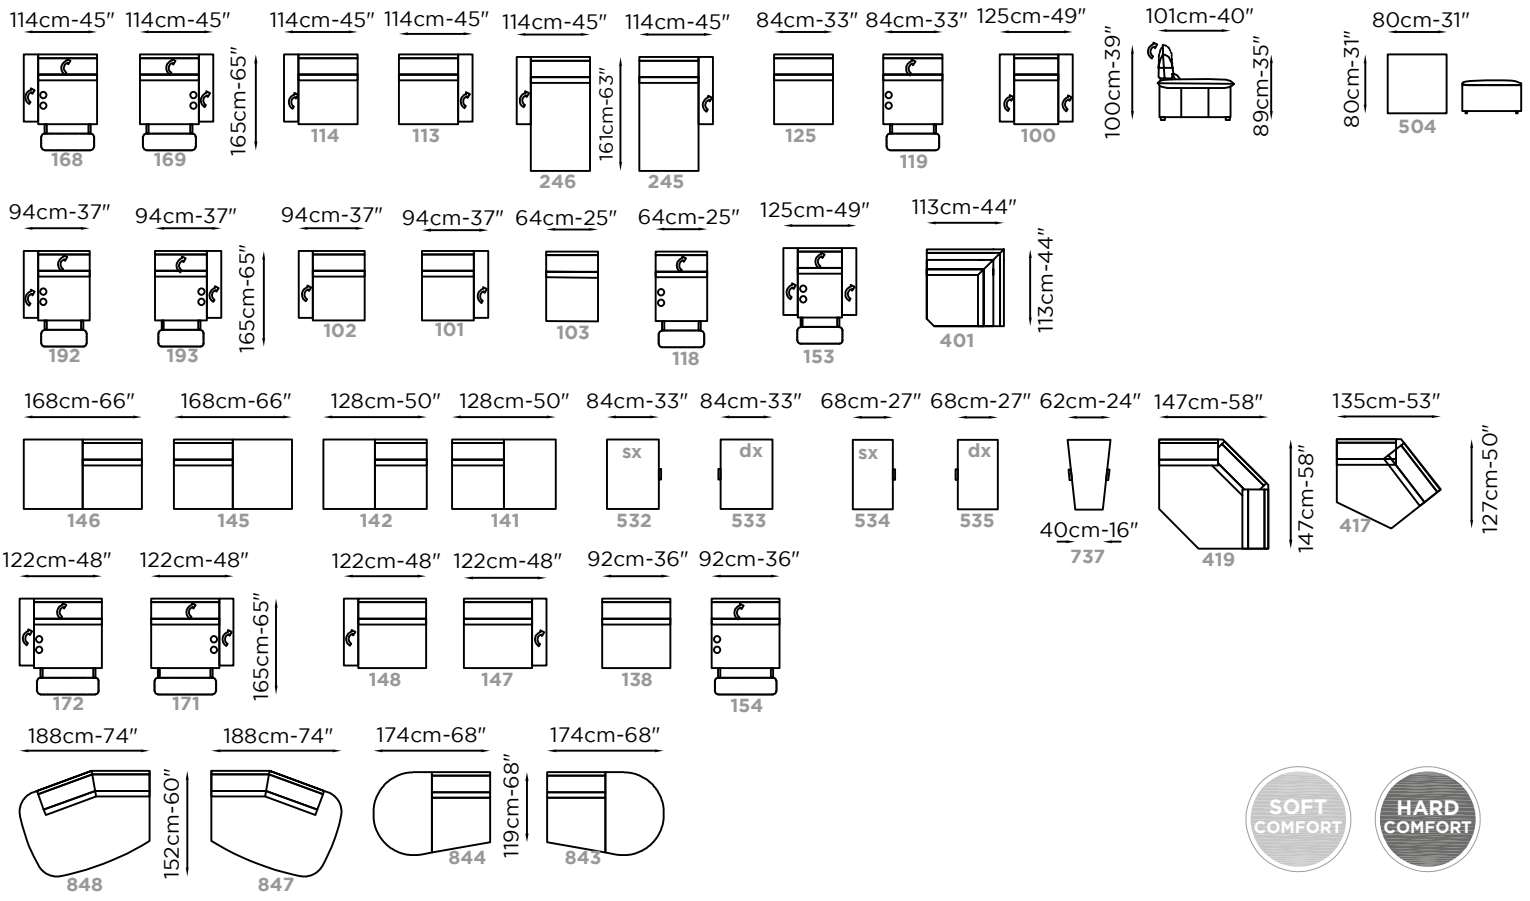

LEVI-LIGHT

ESEMPIO COMPOSIZIONE FISSA CON 2 POGGIATESTA ELETTRICO
EXAMPLE FIXED COMPOSITION WITH 2 ELECTRIC ADJUSTABLE HEADREST
EXEMPLE COMPOSITION FIXE AVEC 2 APPUI-TÊTE A REGLAGE ELECTRIQUE