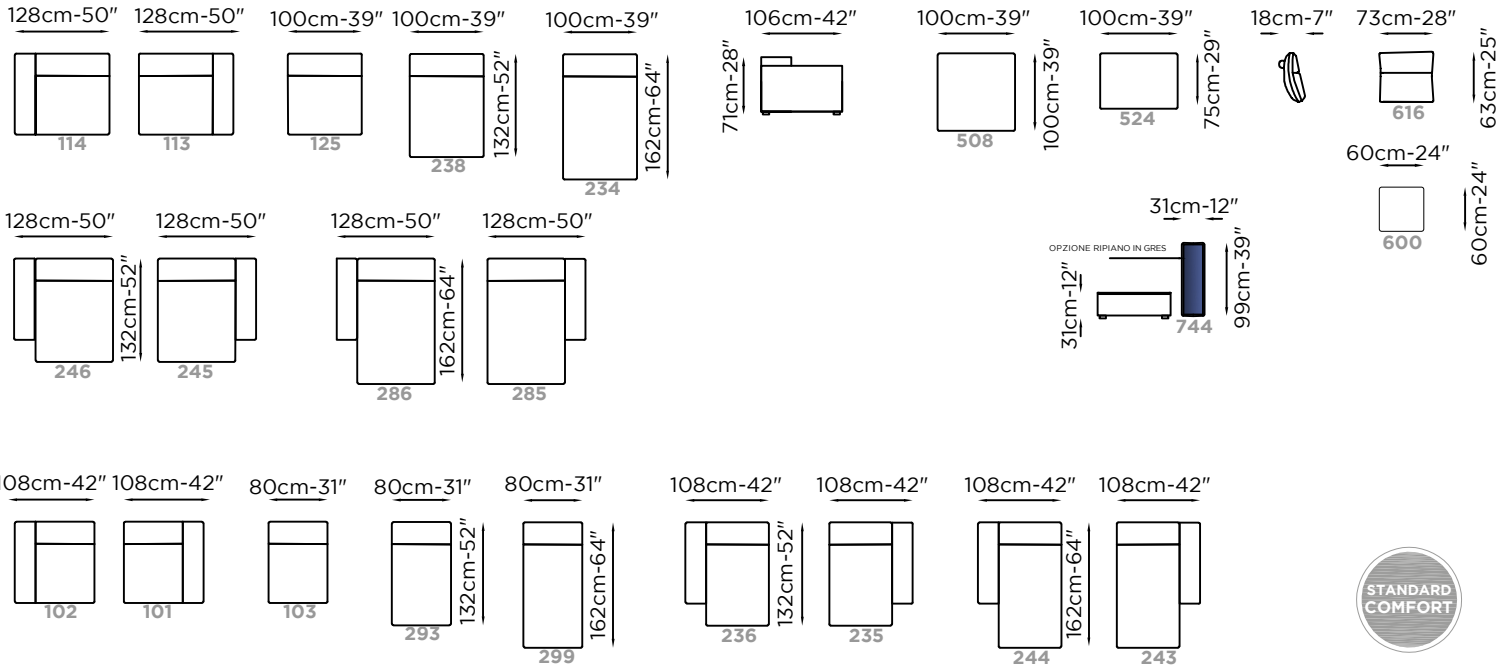

QUADRA

RIVESTIMENTO			COVERING			REVETEMENTS		
Pelle Tessuto			Leather Fabric			Cuir Tissu		
IMBOTTITURA			FILLING			REMBOURRAGE		
BRACCIOLO	CUSCINO SEDUTA	CUSCINO SPALLIERA	ARMS	SEAT CUSHION	BACK CUSHION	ACCOUDOIR	COUSSIN D'ASSISE	COUSSIN DE DOSSIER
Gomma	Gomma	Gomma Pluma	Foam	Foam	Foam Feather	Mousse	Mousse	Mousse Plume
COMFORT			COMFORT			CONFORT		
Standard			Standard			Standard		
FUNZIONE			FUNCTION			FONCTION		
OPZIONI			OPTION			OPTION		
Cuciture a contrasto			Contrast stitching			Coutures contrast		
NOTE			NOTE			NOTE		
Tessuto sfoderabile			Removable cover			Déhoussable en tissu		