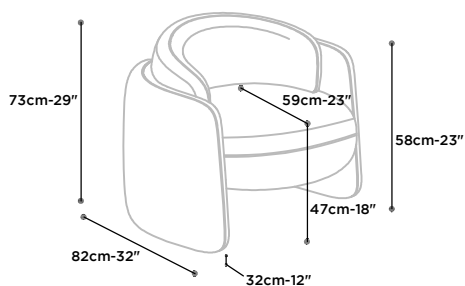

88cm-35"

82cm-32"

73cm-29"

Piede
Legs
Piètement

Plastica
Plastic
Plastique

RIVESTIMENTO			COVERING			REVETEMENTS		
Pelle Tessuto			Leather Fabric			Cuir Tissu		
IMBOTTITURA			FILLING			REMBOURRAGE		
BRACCIOLO	CUSCINO SEDUTA	CUSCINO SPALLIERA	ARMS	SEAT CUSHION	BACK CUSHION	ACCOUDOIR	COUSSIN D'ASSISE	COUSSIN DE DOSSIER
Gomma	Gomma	Gomma	Foam	Foam	Foam	Mousse	Mousse	Mousse
COMFORT			COMFORT			CONFORT		
Standard			Standard			Standard		
FUNZIONE			FUNCTION			FONCTION		
OPZIONI			OPTION			OPTION		