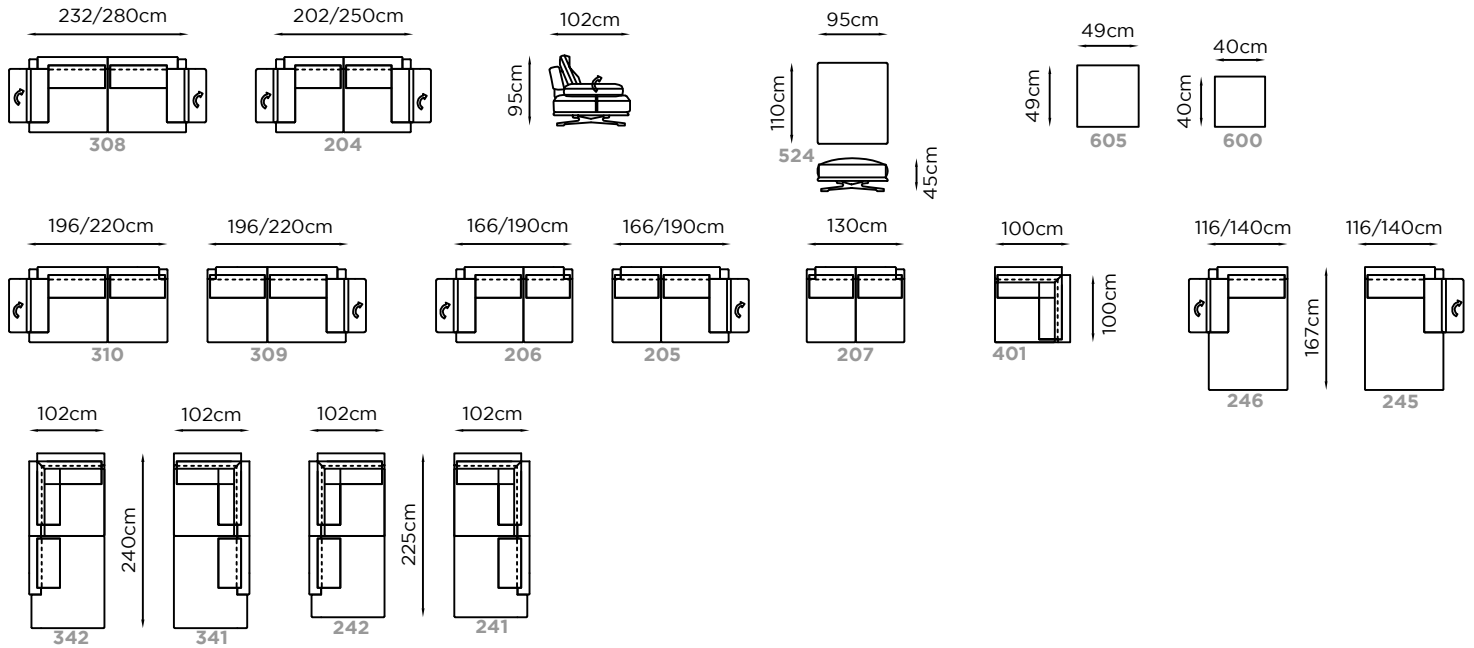

SANTORINI

Piede
Legs
Piètement

Metallo
Metal
Métal

- 42** Grafite
Graphite
Graphite
- 46** Ramato
Copper
Culvré
- 47** Bronzato
Bronzed
Bronzé
- 38** Nero Anodico
Anodic black
Noir anodique
- 70** Alluminio brunito
Burnished aluminium
Aluminium bronzé
- 71** Nero titanio lucido
Glossy black titanium
Noir titane brillant