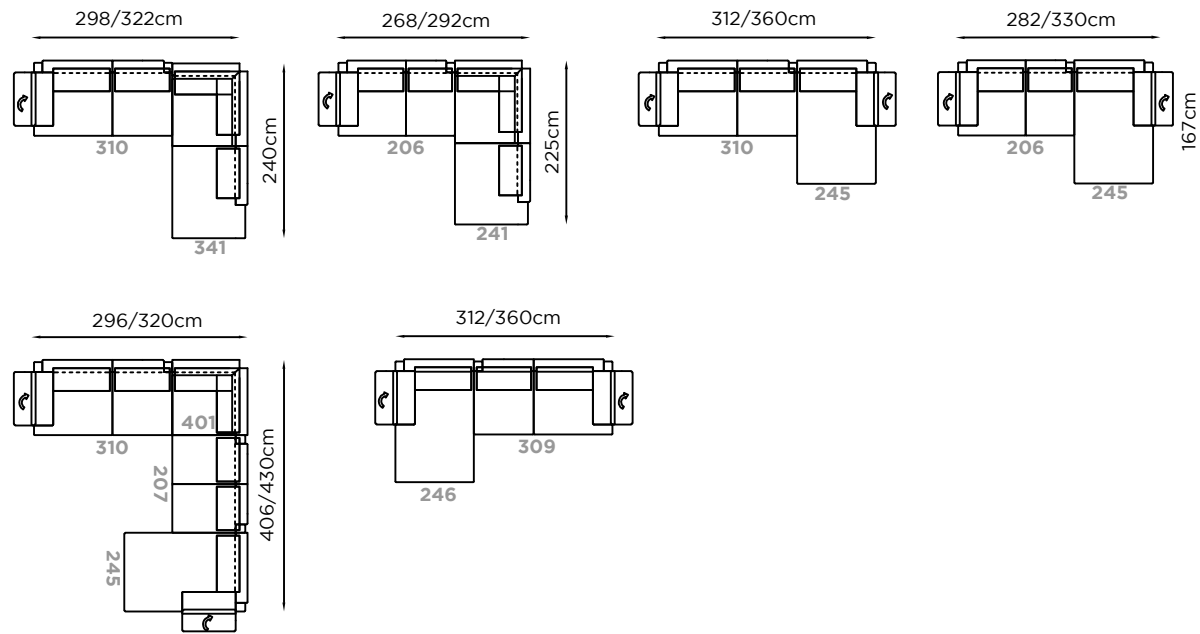

SANTORINI

Piede
Legs
Piètement

Metallo
Metal
Métal

- 42** Grafite
Graphite
Graphite
- 46** Ramato
Copper
Culvré
- 47** Bronzato
Bronzed
Bronzé
- 38** Nero Anodico
Anodic black
Noir anodique
- 70** Alluminio brunito
Burnished aluminium
Aluminium bronzé
- 71** Nero titanio lucido
Glossy black titanium
Noir titane brillant